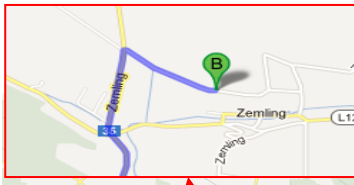

Festbetrieb

Samstag 23. Mai

Florianimesse

Festbetrieb ab: 17:00Uhr

Achterlbar, Kaffeebar & Mehlspeisen

Auf Ihr Kommen freut sich die FF Zemling

**Der Weg zur Festhalle ist gut beschildert!
Parkmöglichkeiten sind vorhanden.**